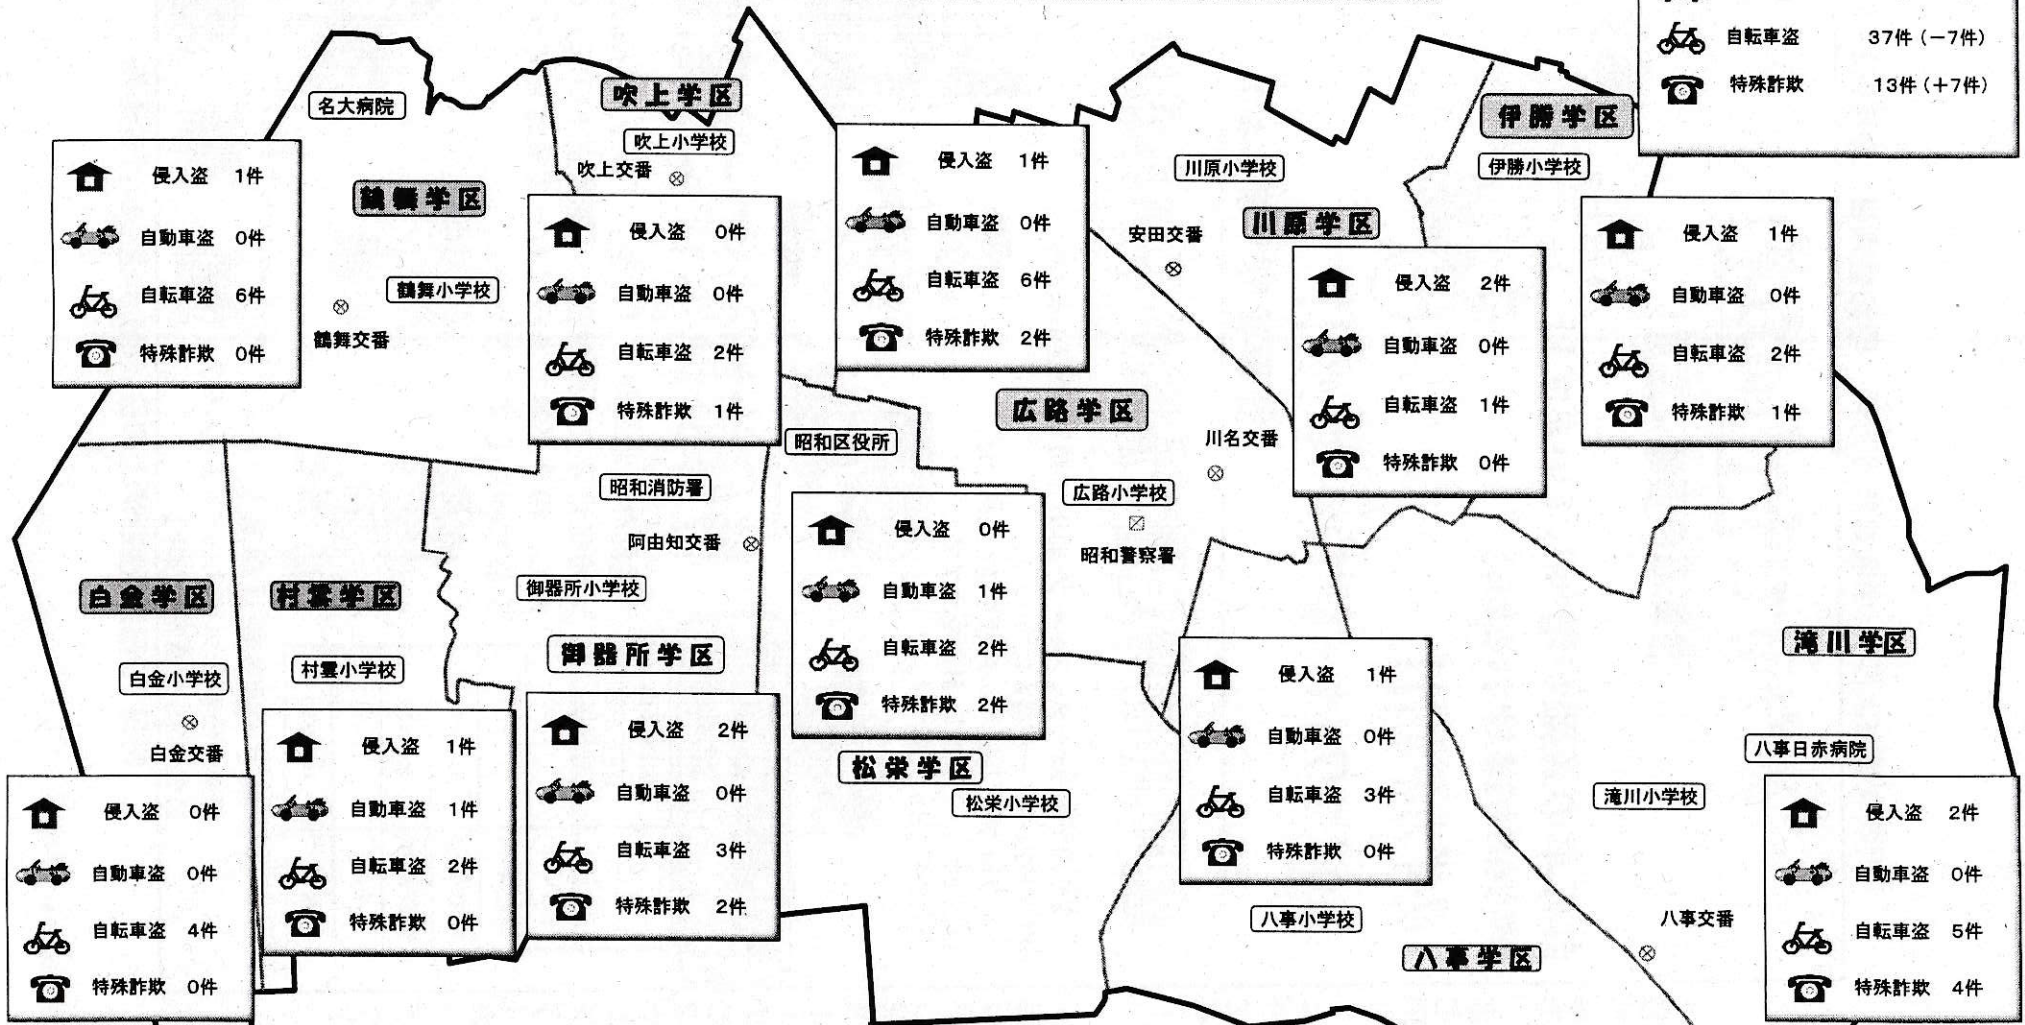

Instagram

採用HP

毎月10日は「横断歩道の日」横断歩道は歩行者優先

「自転車も車と同じドライバー」

「自転車も交通ルールとマナーを守りましょう」

令和8年

1月~3月

昭和警察署 犯罪発生マップ

昭和署管内(累計)

	(前年比)
侵入盗	11件(+5件)
自動車盗	2件(±0件)
自転車盗	37件(-7件)
特殊詐欺	13件(+7件)

発行 昭和警察署地域課